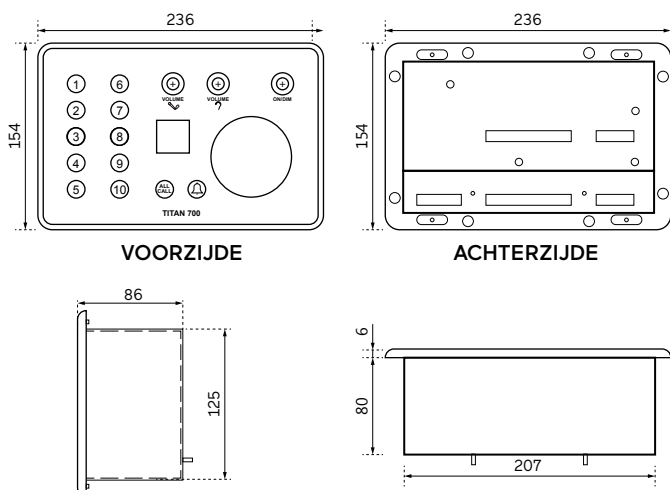

Indicatoren

Het gekozen kanaal wordt aangegeven door het LCD-beeldscherm, dat kan worden gedimd met behulp van de algemene dimfunctie.

Afmetingen

Specificaties

Gewicht	Nettogewicht 1,9 kg
Bescherming	IP-50
Temperatuur/ Luchtvochtigheid	0 tot +55°C / 0 tot 90% (niet gecondenseerd)
Hoofdvoeding / Back-up	18-36VDC
Stroomsterkte	< 2A
Uitvoer	5 uitvoeren voor substation P-701 / P-702 / P-711 Alarmcontact 24VDC 1 A P-710 interfacebus
Invoer	Invoer voor zwanenhalsmicrofoon Invoer voor P-707 voetschakelaar